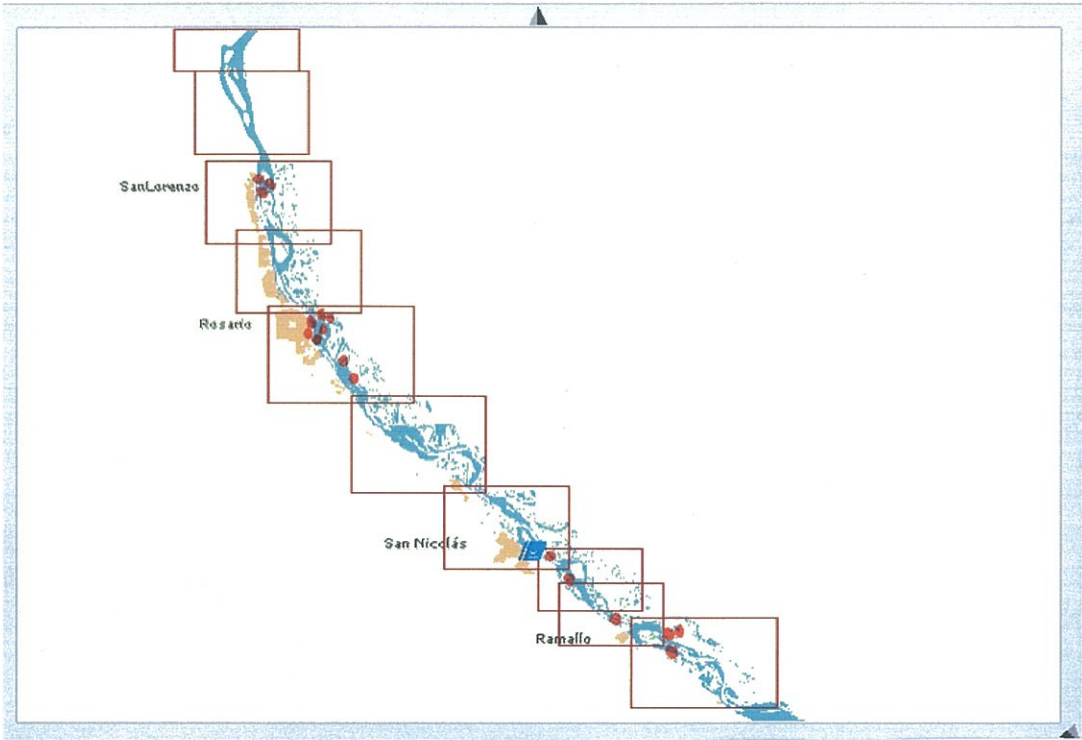

Rio Parana Medio

- Mareografo
- Prefectura
- Detenido
- 2 a 10 Knts
- 0 a 2 Knts
- Mas de 10 Knts

2012/2013

• GROUP OF VESSELS

Rio Parana Inferior

- Mareografo
- Prefectura
- Detenido
- 2 a 10 Knts
- 0 a 2 Knts
- Mas de 10 Knts