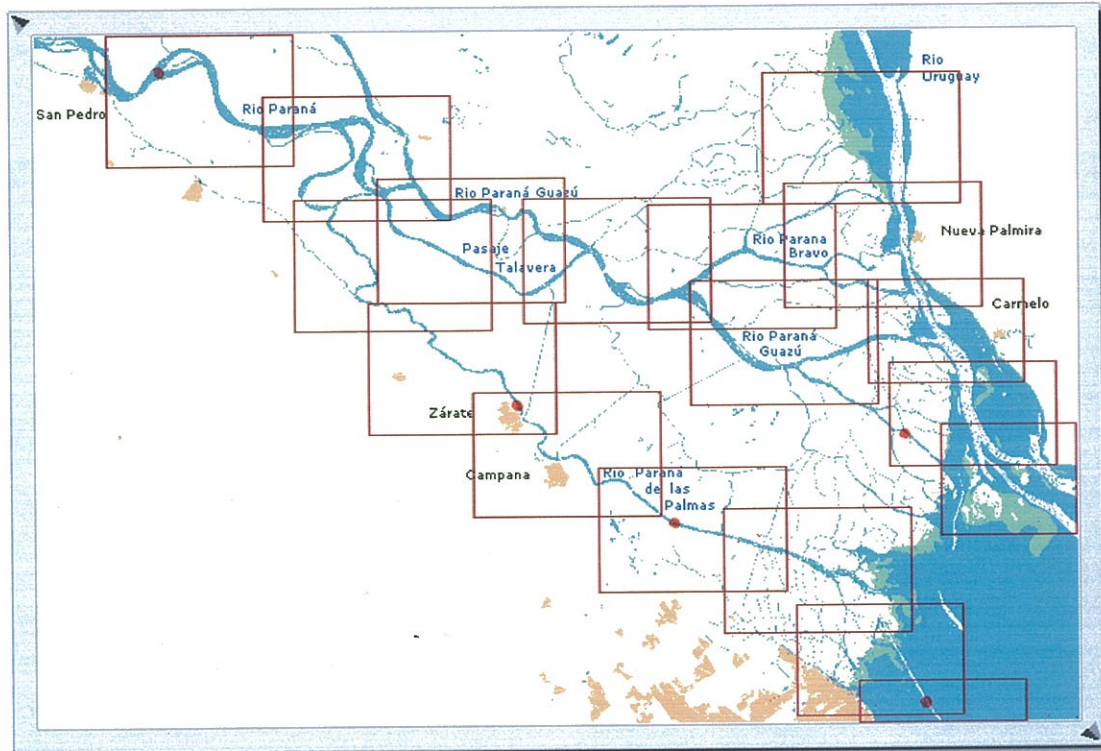

Rio Parana Medio

- Mareografo
- Prefectura
- Detenido
- 2 a 10 Knts
- 0 a 2 Knts
- Mas de 10 Knts

2012/2013

• GROUP OF VESSELS

Rio Parana Inferior

- Mareografo
- Prefectura
- Detenido
- 2 a 10 Knts
- 0 a 2 Knts
- Mas de 10 Knts